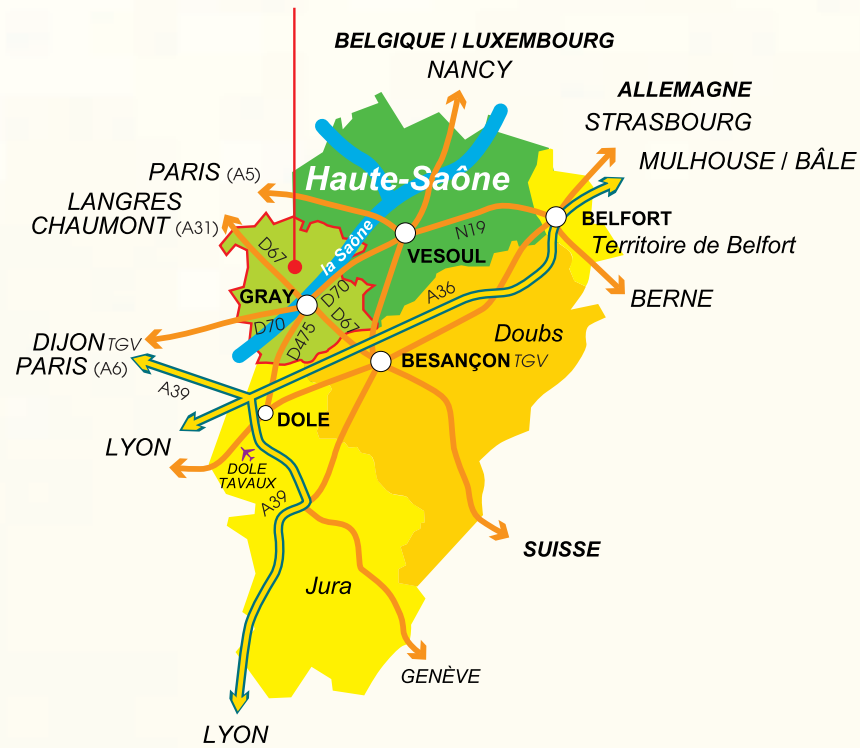

Le Pays Graylois en Franche-Comté

Pays Graylois : 43 079 habitants / 1 528 km²
 Haute-Saône : 231 114 habitants / 5 390 km²
 Franche-Comté : 1 125 980 habitants / 16 202 km²

Offices de tourisme.

Petites cités comtoises de caractère.

Plus beaux villages de France.

Stations vertes de vacances.

Cités patrimoine.